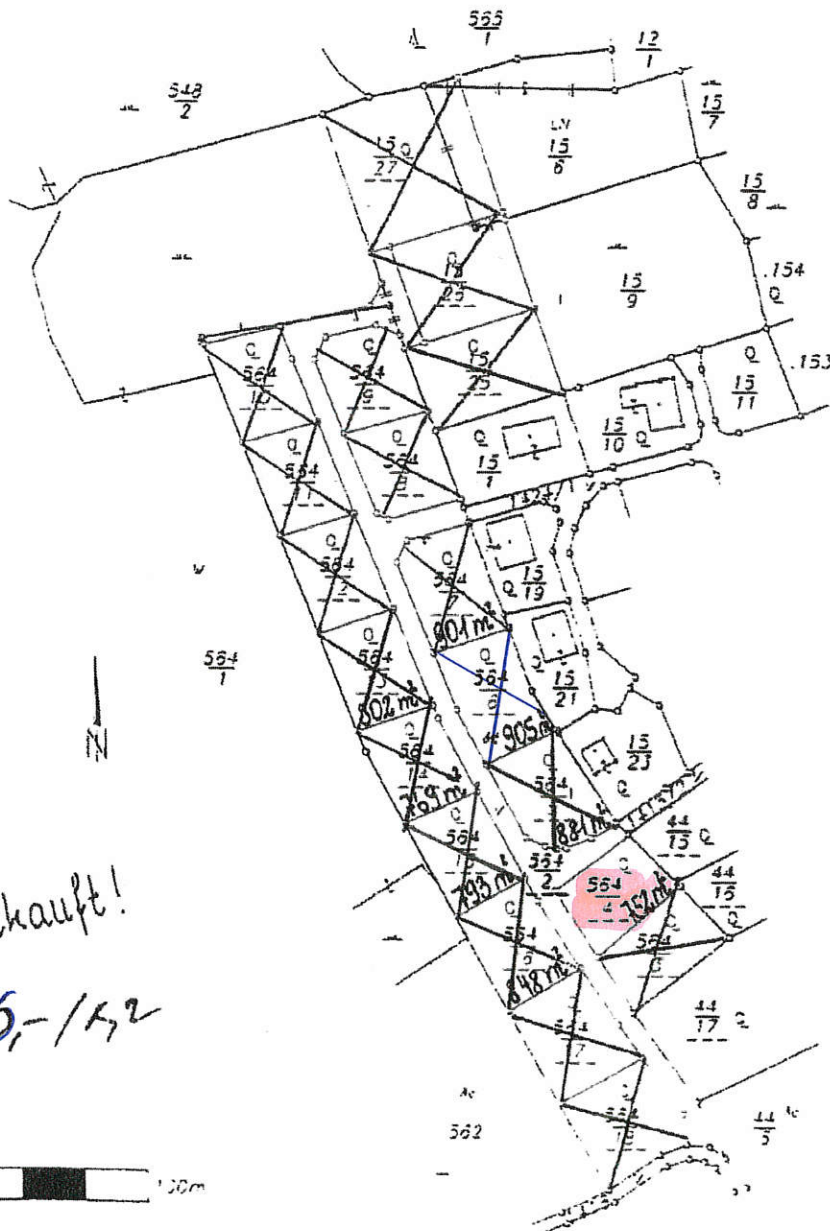

DIPL. ING. GERALD KUCHER

Nachfolger von Dipl. Ing. Roland FRANK

Staatlich befugter und besideter Ziviltechniker - Ingenieurkonsultant für Vermessungswesen
Lorenzenberger Straße 1, 9322 Mitterdorf-Hirt
Tel. u. Fax: 04268/2012 e-mail: gerald.kucher@aon.at

MAPPENDARSTELLUNG 1:2000

x=139600.00

Katastralgemeinde: Malselding 74 5 17

Mappenblatt Nr.: 5419-01

00 00908=x

X=verkauft!
EUR 30,-/m²